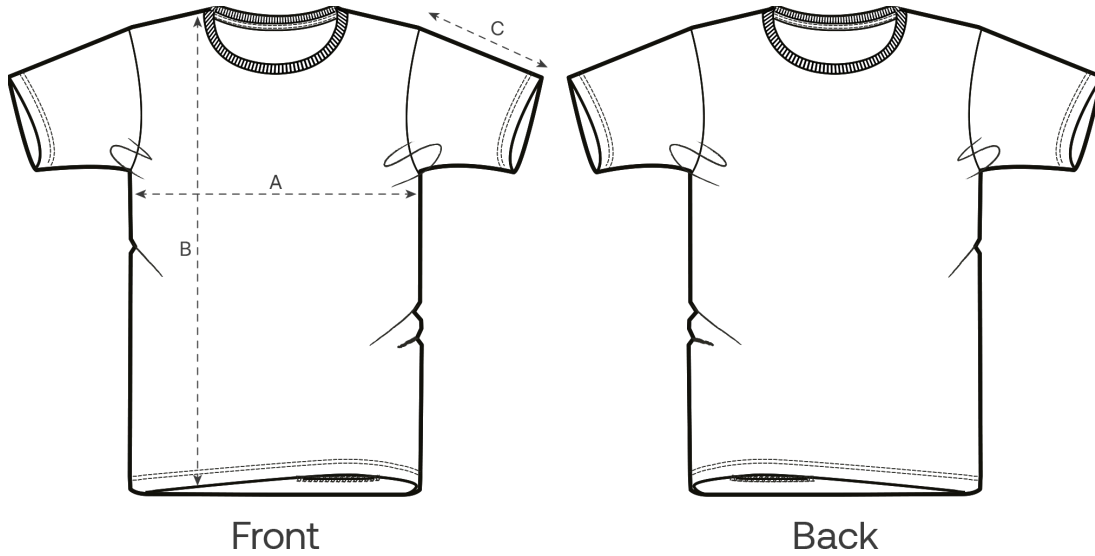

Size Guide

Measurement in cm	XXS	XS	S	M	L	XL	XXL	3XL	4XL	5XL
A - Half Chest	44	46	48	52	55	58	62	66	71	76
B - Body Length	61	64	68	72	74	76	78	80	82	83
C - Sleeve Length	17.5	18.5	20	21.5	22	22.5	23	23.5	23.5	23.5

Packing

Sizes	XXS	XS	S	M	L	XL	XXL	3XL	4XL	5XL
Pieces / bag	5	5	5	5	5	5	5	5	5	5
Pieces / box	50	100	100	100	100	100	100	50	50	50

Impact environnemental

Veuillez noter que le tableau ci-dessous présente des données pour un adulte en taille M.